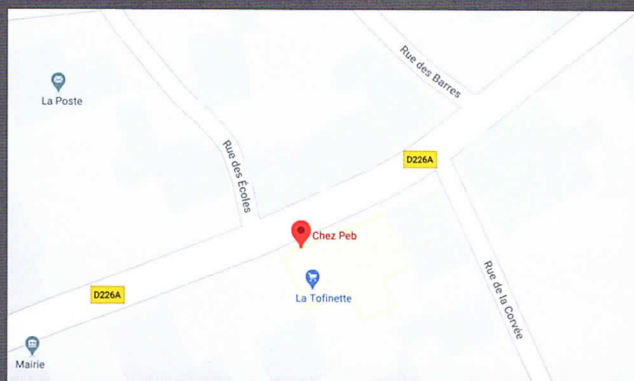

HORAIRE

Mardi - Mercredi - Vendredi

6H30 - 14H / 16H - 22h

Jeudi

6H30 - 14H/16H-19H30

Samedi

8h - 14h / 17H - 22h

Dimanche

8h - 12h30

BURALISTE

- Cigarette, presse, FDJ,
  Produits pipiers
- Affaires divers, enveloppes,
  timbres, piles
- Boissons, glaces, confiseries
  - Bijoux fantaisies

NOUVEAU !
Déposer et
recupérer vos colis

Retrouvez-nous
au
34 grande rue
25640 MARCHAUX

06 15 64 26 51 - 03 39 73 13 79
peb25@hotmail.fr

[pierre-emmanuel.bazart](https://www.facebook.com/pierre-emmanuel.bazart)

Ne pas jeter sur la voie publique